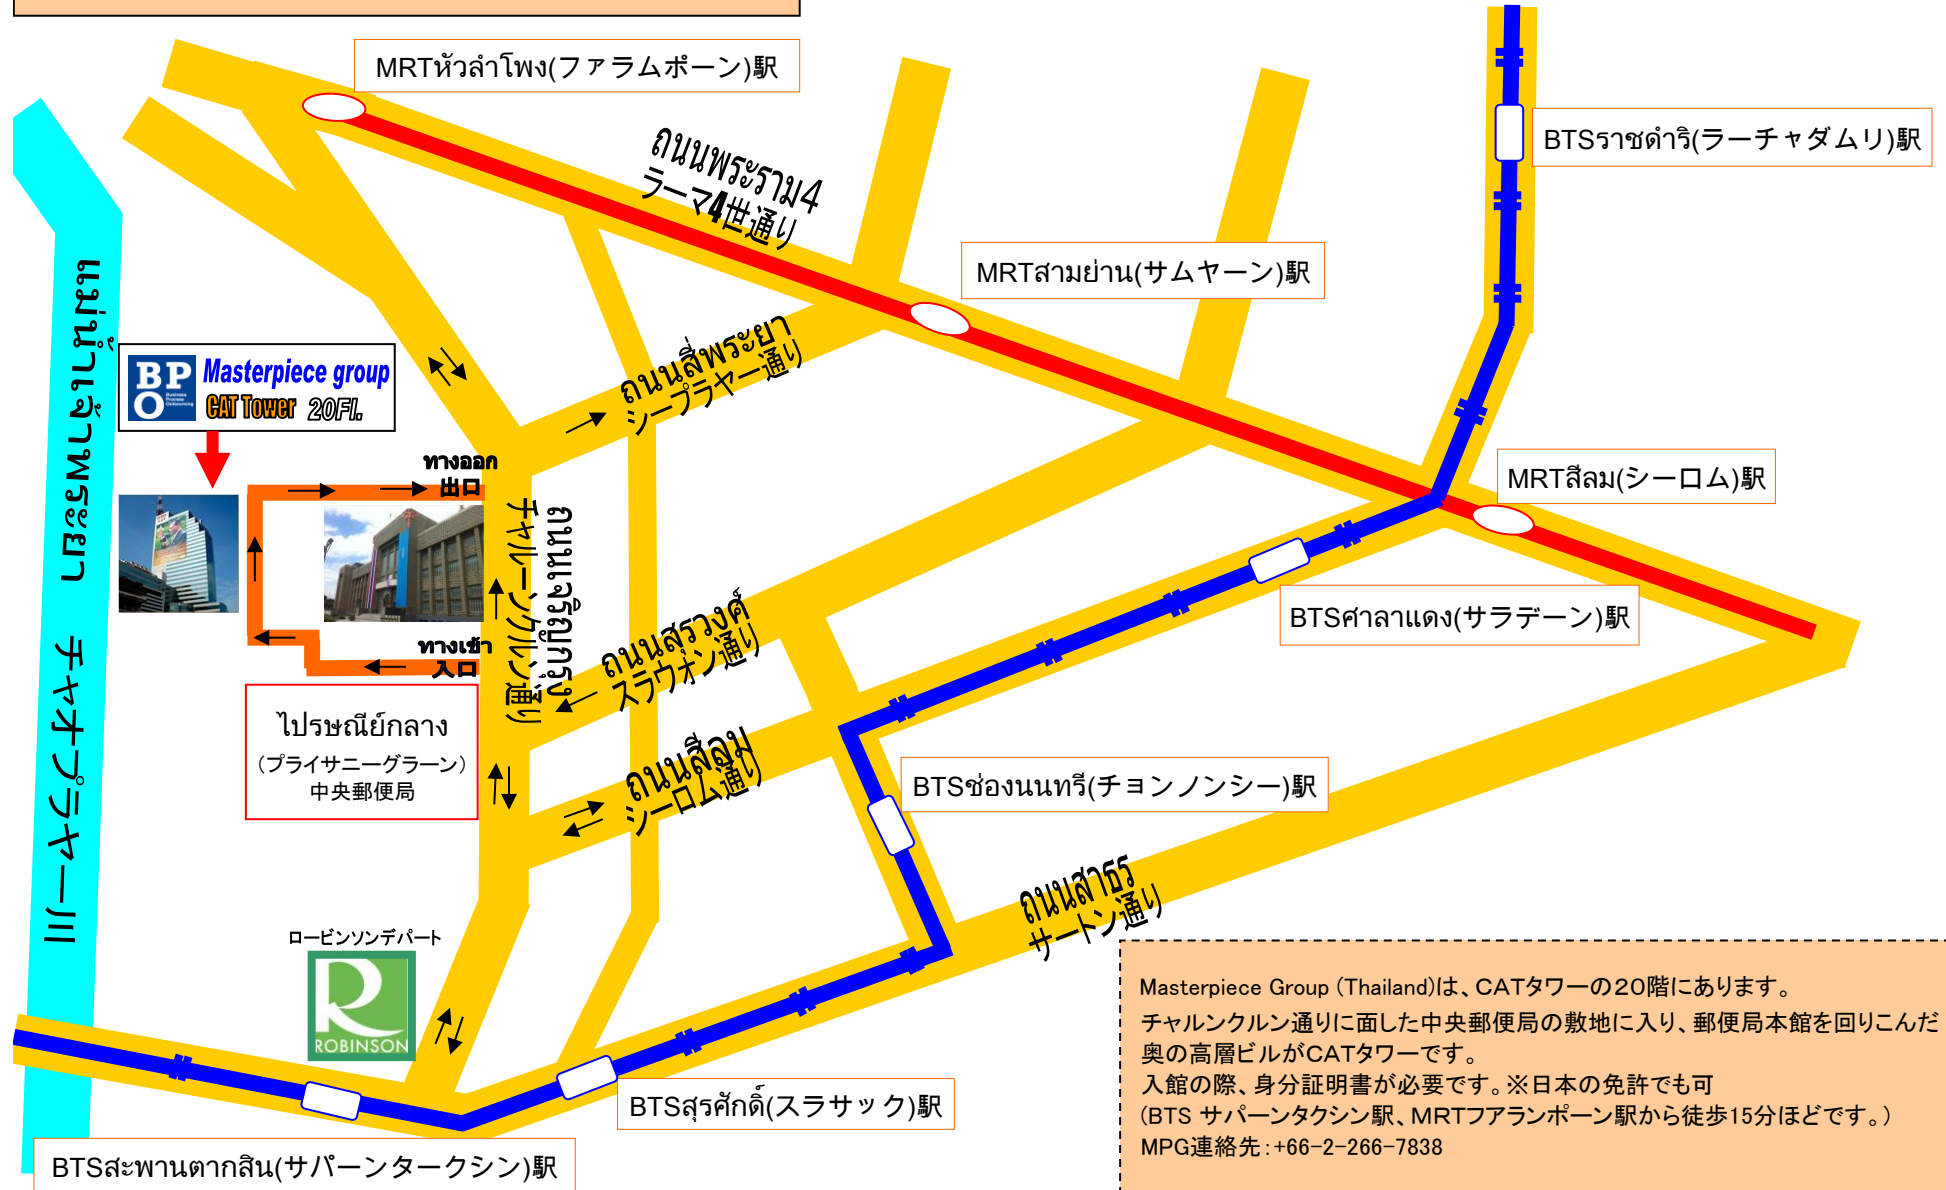

# Masterpiece group(Thailand) までの行き方

Masterpiece Group (Thailand)は、CATタワーの20階にあります。  
 チャルンクルン通りに面した中央郵便局の敷地に入り、郵便局本館を回りこんだ奥の高層ビルがCATタワーです。  
 入館の際、身分証明書が必要です。\*日本の免許でも可  
 (BTS サパーンタクシン駅、MRTフアランプーン駅から徒歩15分ほどです。)  
 MPG連絡先: +66-2-266-7838

<タイ語の行き方説明>  
 ไปด้วย CAT หลังไปรษณีย์กลาง บางรัก  
 เบอร์โทร +66-2-266-7838